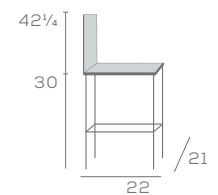

Key Features

- Round Tapered Legs
- Shaped Layered Ply Backrest

Available Options

- 24" stool height, specify '24'
- Vertical Tufting available, specify 'VT'
- Brass Ferrule leg caps, specify 'F'
- Nail trim standard on 7673 Models, specify in Brass 'BNT', Antique 'ANT', Stainless 'SNT', or Oxford 'ONT'
- Brass channel standard, or specify in Stainless
- Brass footing standard, or specify in Chrome

Stools

7673-BS-30-ANT-F

7673-BS-30-MO

Metal Base Options

DIMENSIONS

## DIMENSIONS

Stools

7632-BS-30

7632-BS-30-MO