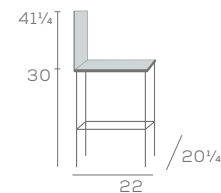

Stools

7673-BS-30-ANT-F

7673-BS-30-MO

Metal Base Options

DIMENSIONS

## DIMENSIONS

Stools

7632-BS-30

7632-BS-30-MO