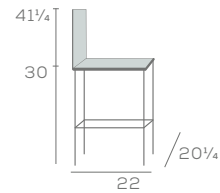

Stools

7673-BS-30-ANT-F

7673-BS-30-MO

Metal Base Options

DIMENSIONS

## DIMENSIONS

Stools

7632-BS-30

7632-BS-30-MO