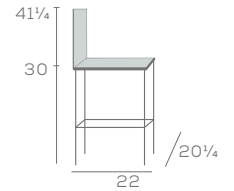

Stools

7673-BS-30-ANT-F

7673-BS-30-MO

Metal Base Options

DIMENSIONS

## DIMENSIONS

Stools

7632-BS-30

7632-BS-30-MO