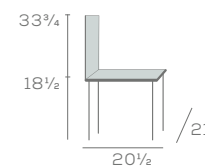

Stools

7673-BS-30-ANT-F

7673-BS-30-MO

Metal Base Options

DIMENSIONS