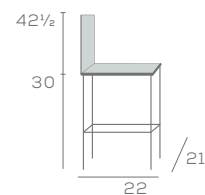

Key Features

- Round Tapered Legs
- Shaped Layered Ply Backrest

Available Options

- 24" stool height, specify '24'
- Vertical Tufting available, specify 'VT'
- Brass Ferrule leg caps, specify 'F'
- Nail trim standard on 7673 Models, specify in Brass 'BNT', Antique 'ANT', Stainless 'SNT', or Oxford 'ONT'
- Brass channel standard, or specify in Stainless
- Brass footing standard, or specify in Chrome

Stools

7673-BS-30-ANT-F

7673-BS-30-MO

Metal Base Options

DIMENSIONS