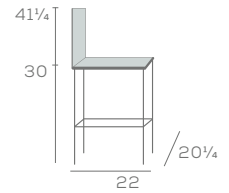

Stools

7673-BS-30-ANT-F

7673-BS-30-MO

Metal Base Options

DIMENSIONS

## DIMENSIONS

Stools

7632-BS-30

7632-BS-30-MO