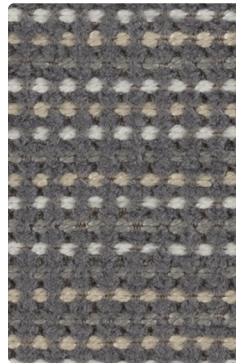

CASPIAN
329-000 Mushroom