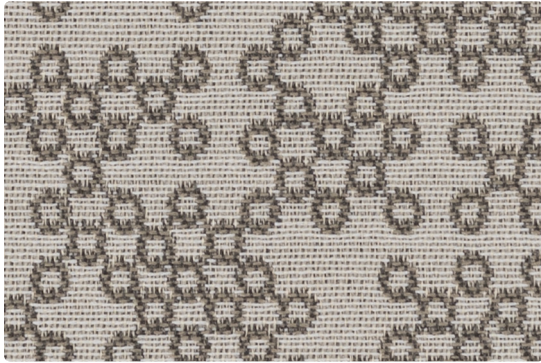

LOOP
637-007 Mineral