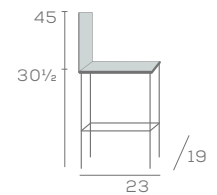

- Armpad cushion, specify 'UA'
- Curve or scroll arm shape
- Front leg casters on chairs, specify 'CA'
- 24" stool height, specify '24'
- Brass channel standard, or specify in Stainless

Chair with Arms

611

armpad

scroll arm

casters

DIMENSIONS