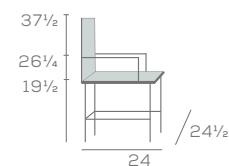

- Armpad cushion, specify 'UA'
- Curve or scroll arm shape
- Front leg casters on chairs, specify 'CA'
- 24" stool height, specify '24'
- Brass channel standard, or specify in Stainless

Chair with Arms

611

armpad

scroll arm

casters

DIMENSIONS