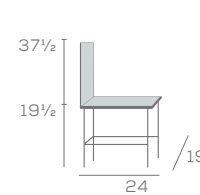

- Armpad cushion, specify 'UA'
- Curve or scroll arm shape
- Front leg casters on chairs, specify 'CA'
- 24" stool height, specify '24'
- Brass channel standard, or specify in Stainless

Chair with Arms

611

armpad

scroll arm

casters

DIMENSIONS