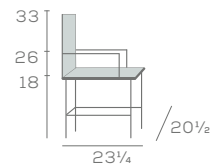

Available Options

- Ganging hardware, specify 'GGH'
- Front leg casters on chairs, specify 'CA'

Chairs for Juvenile

2003-16

2003-14

DIMENSIONS

CLIVE

PRICE

SPECIFICATIONS

Model Number	All Wood	Fabric COM/200	Fabric Grade 300	Fabric Grade 400	Fabric Grade 500	Fabric Grade 600	Fabric Grade 700	Width	Depth	Height	Seat Depth	Seat Height	Arm Height	Weight (lbs.)	Fabric (yds.)
2003-18 2003US-18		\$575						18.5	22.5	33	15	18		26	
		\$618	\$634	\$650	\$667	\$687	\$705	18.5	22.5	33	15	18		26	.875
2005 2005US		\$737						20.5	23.25	33	16	18	26	32	
		\$834	\$853	\$871	\$891	\$912	\$933	20.5	23.25	33	16	18	26	32	1
2003-14 2003-16 2003US-14 2003US-16		\$575						14	17.5	26	12	14		20	
		\$575						14	17.5	28	12	16		20	
		\$618	\$634	\$650	\$667	\$687	\$705	14	17.5	26	12	14		20	.75
		\$618	\$634	\$650	\$667	\$687	\$705	14	17.5	28	12	16		20	.75