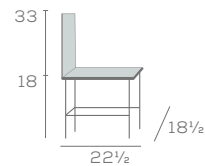

Available Options

- Ganging hardware, specify 'GGH'
- Front leg casters on chairs, specify 'CA'

Chairs for Juvenile

2003-16

2003-14

DIMENSIONS

CLIVE

PRICE

SPECIFICATIONS

Model Number	All Wood	Fabric COM/200	Fabric Grade 300	Fabric Grade 400	Fabric Grade 500	Fabric Grade 600	Fabric Grade 700	Width	Depth	Height	Seat Depth	Seat Height	Arm Height	Weight (lbs.)	Fabric (yds.)
2003-18 2003US-18		\$575						18.5	22.5	33	15	18		26	
		\$618	\$634	\$650	\$667	\$687	\$705	18.5	22.5	33	15	18		26	.875
2005 2005US		\$737						20.5	23.25	33	16	18	26	32	
		\$834	\$853	\$871	\$891	\$912	\$933	20.5	23.25	33	16	18	26	32	1
2003-14 2003-16 2003US-14 2003US-16		\$575						14	17.5	26	12	14		20	
		\$575						14	17.5	28	12	16		20	
		\$618	\$634	\$650	\$667	\$687	\$705	14	17.5	26	12	14		20	.75
		\$618	\$634	\$650	\$667	\$687	\$705	14	17.5	28	12	16		20	.75