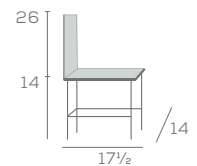

Available Options

- Ganging hardware, specify 'GGH'
- Front leg casters on chairs, specify 'CA'

Chairs for Juvenile

2003-16

2003-14

DIMENSIONS

CLIVE

PRICE

SPECIFICATIONS

Model Number	All Wood	Fabric COM/200	Fabric Grade 300	Fabric Grade 400	Fabric Grade 500	Fabric Grade 600	Fabric Grade 700	Width	Depth	Height	Seat Depth	Seat Height	Arm Height	Weight (lbs.)	Fabric (yds.)
2003-18 2003US-18		\$575						18.5	22.5	33	15	18		26	
		\$618	\$634	\$650	\$667	\$687	\$705	18.5	22.5	33	15	18		26	.875
2005 2005US		\$737						20.5	23.25	33	16	18	26	32	
		\$834	\$853	\$871	\$891	\$912	\$933	20.5	23.25	33	16	18	26	32	1
2003-14 2003-16 2003US-14 2003US-16		\$575						14	17.5	26	12	14		20	
		\$575						14	17.5	28	12	16		20	
		\$618	\$634	\$650	\$667	\$687	\$705	14	17.5	26	12	14		20	.75
		\$618	\$634	\$650	\$667	\$687	\$705	14	17.5	28	12	16		20	.75