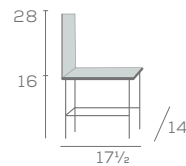

Available Options

- Ganging hardware, specify 'GGH'
- Front leg casters on chairs, specify 'CA'

Chairs for Juvenile

2003-16

2003-14

DIMENSIONS

CLIVE

PRICE

SPECIFICATIONS

Model Number	All Wood	Fabric COM/200	Fabric Grade 300	Fabric Grade 400	Fabric Grade 500	Fabric Grade 600	Fabric Grade 700	Width	Depth	Height	Seat Depth	Seat Height	Arm Height	Weight (lbs.)	Fabric (yds.)
2003-18 2003US-18		\$575						18.5	22.5	33	15	18		26	
		\$618	\$634	\$650	\$667	\$687	\$705	18.5	22.5	33	15	18		26	.875
2005 2005US		\$737						20.5	23.25	33	16	18	26	32	
		\$834	\$853	\$871	\$891	\$912	\$933	20.5	23.25	33	16	18	26	32	1
2003-14 2003-16 2003US-14 2003US-16		\$575						14	17.5	26	12	14		20	
		\$575						14	17.5	28	12	16		20	
		\$618	\$634	\$650	\$667	\$687	\$705	14	17.5	26	12	14		20	.75
		\$618	\$634	\$650	\$667	\$687	\$705	14	17.5	28	12	16		20	.75